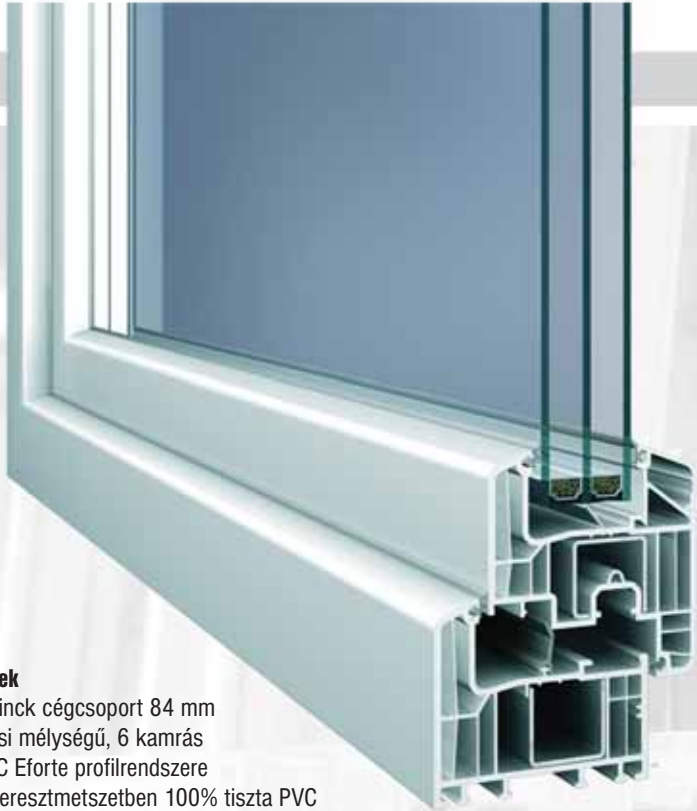

realtherm evolution

Az evolution termékcsalád a hőszigetelő értékeket tekintve a piac jelenlegi csúcstermékének tekinthető. A kiváló hőszigetelési tulajdonságok mellett az ablakok nagy szín- és formaválasztékban is elérhetőek, így legyen szó hagyományos kialakításról vagy passzívházak különleges homlokzatáról, minden kívánságot teljesíteni tudunk. Az ablakokra felszerelhető alumíniumburkolat – amelyet utólag is felhelyezhetünk a keretekre – valódi fémhatást kölcsönöz az ablakoknak anélkül, hogy le kellene mondanunk a műanyag nyílászárók által nyújtott egyértelmű előnyökről. Az alumínium burkolat a megrendelő kívánása szerint bármilyen lehet, az intelligens tervezésnek köszönhetően pedig régi és új épületeken egyaránt alkalmazható.

Az Ön partnere:

www.realtherm.eu

realtherm evolution

Paraméterek

- Deceuninck cégcsoport 84 mm beépítési mélységű, 6 kamrás INOUTIC Eforte profilrendszer
- Teljes keresztmetszetben 100% tiszta PVC
- 3 körbefutó szürke vagy fekete tömítés
- Egyenes vonalvezetésű szárnyprofil
- Fehér vagy 40 különféle fóliás szín
- Korlátlan színválasztékot kínáló külső alumínium burkolattal is elérhető
- Alap kivételben háromrétegű $U_g=0,5 \text{ W/m}^2\text{K}$ üvegezés, kívánságra „melegperemmel” kombinálva
- Kiemelkedő $U_w=0,74 \text{ W/m}^2\text{K}$ egész ablakra vonatkozó hőátadási érték, amely még a legszigorúbb passzív házakra vonatkozó szabvány értékeit is túlteljesíti
- Hangszigetelés akár 47 dB-ig fokozható
- Maco Multi-Matic alapbiztonsági, mechanikus résszellőzővel ellátott vasalat
- Opcióban RC1 és RC2 biztonsági fokozatok is elérhetők